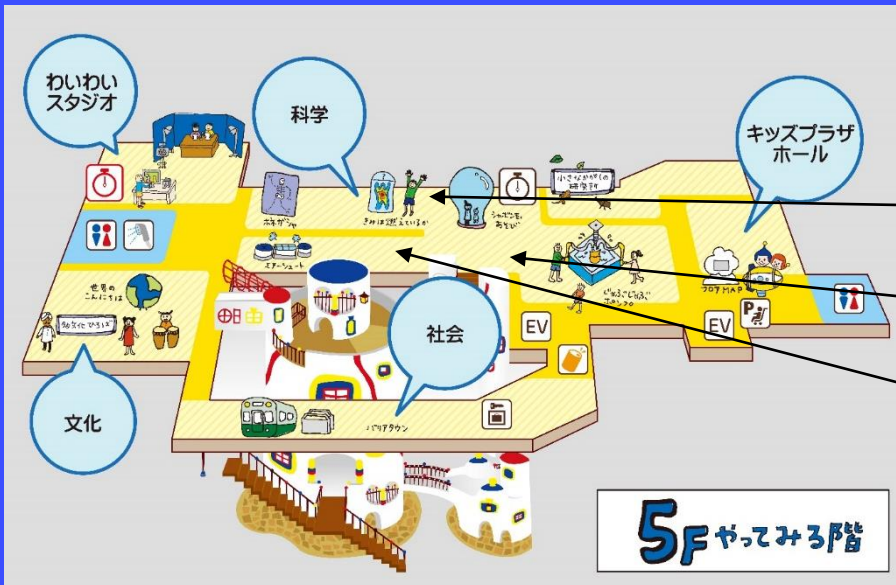

おやすみ展示物マップ

新型コロナウイルス感染拡大防止の観点から、当面の間、展示物を休止または時間制限させていただきます。また、他の展示物におきましても予告なく開室状況を変更する場合がございます。ご了承ください。

【科学コーナー】

- 目スコープ
- おかしな声
- もしもしチューブ

【こどもの街】

- チューブスライダー

●時間制コーナー タイムテーブル●

※下記の常設展示コーナーは時間制になっています。

保護者の方も一緒にお越しください。

※各コーナーともお子さまを優先的に体験していただきます。

※随時、開室状況が変更する場合がございます。ご了承ください。

	5階	4階	3階
	しゃぼん玉コーナー	キッズマート キッズゆうびんセンター	デジタル体感ひろば アクア
9:30			開場 9:30~12:00
10:00	開場 10:00~16:15	開場 10:15~16:30	
11:00			※フライングシルエットは 12:00~13:00も 体験いただけます
12:00			開場 13:00~16:15
13:00			
14:00			
15:00			
16:00			(最終受付は16:00)
30			

フロアマップの記号

-  EV …エレベーター
-  …自動販売機
-  …トイレ(車イス対応)
-  …おもらしシャワー
-  …コインロッカー
-  …ベビーカー置き場
-  …荷物置き場
-  …時間制コーナー
-  …ワークショップコーナー 詳しくはこちら