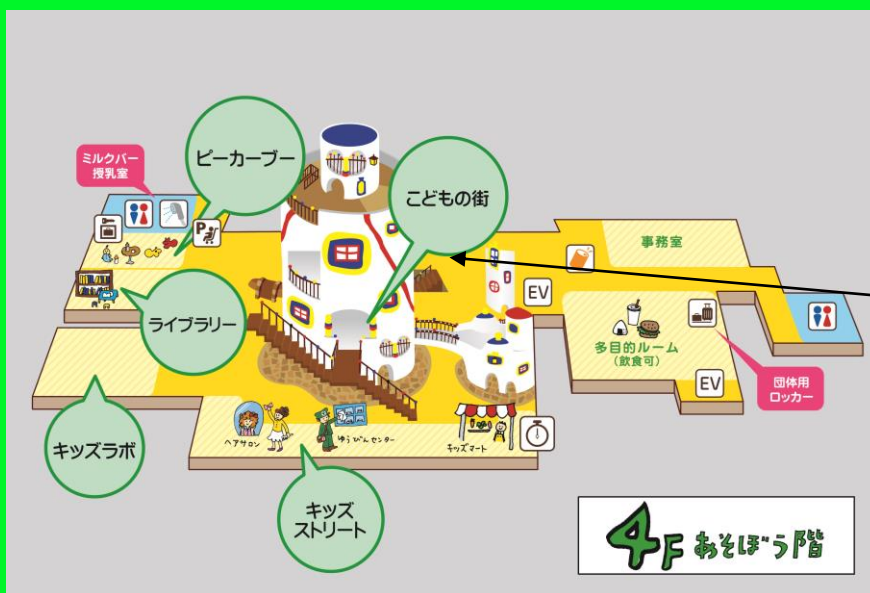

おやすみ展示物マップ

新型コロナウイルス感染拡大防止の観点から、当面の間、展示物を休止または時間制限させていただきます。また、他の展示物におきましても予告なく開室状況を変更する場合がございます。ご了承ください。

【科学コーナー】

- 目スコープ
- おかしな声
- もしもしチューブ

【こどもの街】

- チューブスライダー

●時間制コーナー タイムテーブル●

※下記の常設展示コーナーは時間制になっています。

保護者の方も一緒にお越しください。

※各コーナーともお子さまを優先的に体験していただきます。

※随時、開室状況が変更する場合がございます。ご了承ください。

	5階	4階	3階
	しゃぼん玉コーナー	キッズマート キッズゆうびんセンター	デジタル体感ひろば アクア
9:30			開場 9:30~12:00
10:00	開場 10:00~16:15	開場 10:15~16:30	
11:00			※フライングシルエットは 12:00~13:00も 体験いただけます
12:00			開場 13:00~16:15
13:00			
14:00			
15:00			
16:00			(最終受付は16:00)
30			

フロアマップの記号

-  EV …エレベーター
-  …自動販売機
-  …トイレ(車イス対応)
-  …おもらしシャワー
-  …コインロッカー
-  …ベビーカー置き場
-  …荷物置き場
-  …時間制コーナー
-  …ワークショップコーナー 詳しくはこちら