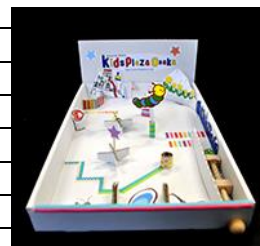

【あそびとまなびの大冒険】毎日できるワークショップをご紹介します・・・

タイトル	ゆうくん☆ころろん♪アイランド～コリントゲームづくり～	
実施場所	キッズプラザホール前	
期間	7月22日(土)～8月27日(日) 毎日	
時間	①10:30～11:15 ②11:45～12:30 ③13:30～14:15 ④14:45～15:30	
対象	どなたでも(就学前の子どもは保護者同伴)	
定員	各回12名	
参加費	500円(入館料別)	
申し込み方法	当日募集	
受付方法	5階ホール前にて9:30から1日分の参加券を販売	
紹介文	ビー玉をはじいて!ころがす!コロコロ楽しいコリントゲームをつくるよ。うごく不思議を感じながら、うごかすしくみを発明しよう!	
タイトル	あいちゃん☆たんたん♪アイランド～すごろくBagづくり～	
実施場所	キッズプラザホール前	
期間	7月22日(土)～8月27日(日) 毎日	
時間	10:30～16:00 (最終入場15:30)	
対象	どなたでも(就学前の子どもは保護者同伴)	
定員	100名(混雑時は入場制限あり)	
参加費	200円(入館料別)	
申し込み方法	当日募集	
受付方法	5階ホール前にて9:30から1日分の参加券を販売	
紹介文	布バッグにイラストレーターの木魚きりんさんオリジナルスタンプを押して、すてきなすごろくバッグをつくろう♪	
協力	木魚きりんさん(イラストレーター・版画家)	
タイトル	アイランドクイズラリー	
実施場所	全館	
期間	7月22日(土)～8月27日(日) 毎日	
時間	10:30～16:00 (最終入場15:30)	
対象	どなたでも(就学前の子どもは保護者同伴)	
定員	なし	
参加費	無料(入館料別)	
申し込み方法	当日募集	
受付方法	自由入場(混雑時は入場制限あり)	
紹介文	地図を片手に冒険の旅に出よう!島をめぐるクイズにチャレンジすると飛行機が完成するよ。あいゆうエアポートでフライングキッズになろう!※エアポートは5Fキッズプラザホール前	

【開館20周年記念キャンペーン】続々決定!!!

その① お名前が「あい」ちゃん・「ゆう」くんの方 入館料無料

マスコットキャラクター「あい」ちゃん・「ゆう」くんと同じ名前の方は、名前と年齢がわかるものをご持参いただくと、当日の入館料が無料になります。

開催日 7月1日(土)～31日(月)

対象 お名前が「あい」・「ゆう」の方

※年齢・性別は問いません

※団体でのご来館、苗字、一部一致不可、「あいか」さん・「ゆうと」くんなど

持ち物 名前と年齢がわかるもの

※保険証・パスポート・免許証・マイナンバーカード・障がい者手帳